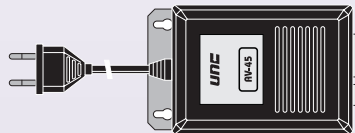

REFERENCIA

AV-42

AV-43

AV-44

Producto	Preamplificador	Mando amplificado	Central
Material	Metal / ABS	Metal / ABS	Metal / ABS
Color	Gris antracita	Gris antracita	Gris antracita
Utilización	Empotrado	Empotrado	Empotrado
Aplicación	Ambientes nobles	Ambientes nobles	Ambientes nobles
Entrada micrófono	1 jack 6 mm		
Entrada auxiliar	1 jack 3 mm		4 jack 3 mm
Conexión	Mediante bornes	Mediante bornes	Mediante bornes
Canales	2	4	4
Señalización luminosa		Sí	Sí
Alimentación	18 VDC	18 VDC	18 VDC
Banda pasante	50 - 15000 Hz	50 - 15000 Hz	50 - 15000 Hz
Impedancia de carga		6 Ω	
Profundidad de empotrado (mm)	50	50	50
Dimensiones (mm)	116 × 80 × 9	116 × 80 × 9	116 × 80 × 9
Peso (kg)	0,19	0,20	0,20
Particularidades	- Alimentación Phantom para micrófono.		

REFERENCIA

AV-45

AV-510

Producto	Fuente alimentación	Fuente alimentación
Material	ABS	Metal
Color	Negro	Gris
Utilización	Mural	Mural
Conexión	Mediante bornes / clavija	Mediante bornes
Alimentación	230 VAC	230 VAC
Salida	18 VDC / 850 mA	18 VDC / 5 A
Dimensiones (mm)	190 × 92 × 70	400 × 150 × 400
Peso (kg)	0,95	7,0
Particularidades	- Capacidad: Hasta 10 mandos AV-43.	- Capacidad: Hasta 50 mandos AV-43/H, AV-43/M. - Batería alimentación emergencia incorporada.

REFERENCIA

AV-43/H

AV-43/M

Producto	Mando amplificado	Mando amplificado
Material	Metal / ABS	Metal / ABS
Color	Gris antracita	Gris antracita
Utilización	Empotrado	Empotrado
Aplicación	Hotel	Hotel
Conexión	Mediante bornes	Mediante bornes
Canales	4	4
Avisos emergencia	Sí	Sí
Señalización luminosa	Sí	Sí
Alimentación	18 VDC	18 VDC
Banda pasante	50 - 15000 Hz	50 - 15000 Hz
Impedancia de carga	6 Ω	6 Ω
Profundidad de empotrado (mm)	50	50
Dimensiones (mm)	116 × 80 × 9	141 × 80 × 9
Peso (kg)	0,20	0,22
Particularidades		<ul style="list-style-type: none"> - Aviso de mensaje. - AV-520 teclado de aviso. - AV-530 decodificador. - Consultar.