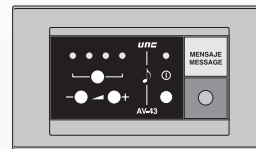

REFERENCIA

AV-42

AV-43

AV-44

Producto	Preamplificador	Mando amplificado	Central
Material	Metal / ABS	Metal / ABS	Metal / ABS
Color	Gris antracita	Gris antracita	Gris antracita
Utilización	Empotrado	Empotrado	Empotrado
Aplicación	Ambientes nobles	Ambientes nobles	Ambientes nobles
Entrada micrófono	1 jack 6 mm		
Entrada auxiliar	1 jack 3 mm		4 jack 3 mm
Conexión	Mediante bornes	Mediante bornes	Mediante bornes
Canales	2	4	4
Señalización luminosa		Sí	Sí
Alimentación	18 VDC	18 VDC	18 VDC
Banda pasante	50 - 15000 Hz	50 - 15000 Hz	50 - 15000 Hz
Impedancia de carga		6 Ω	
Profundidad de empotrado (mm)	50	50	50
Dimensiones (mm)	116 × 80 × 9	116 × 80 × 9	116 × 80 × 9
Peso (kg)	0,19	0,20	0,20
Particularidades	- Alimentación Phantom para micrófono.		

REFERENCIA

AV-43/H

AV-43/M

Producto	Mando amplificado	Mando amplificado
Material	Metal / ABS	Metal / ABS
Color	Gris antracita	Gris antracita
Utilización	Empotrado	Empotrado
Aplicación	Hotel	Hotel
Conexión	Mediante bornes	Mediante bornes
Canales	4	4
Avisos emergencia	Sí	Sí
Señalización luminosa	Sí	Sí
Alimentación	18 VDC	18 VDC
Banda pasante	50 - 15000 Hz	50 - 15000 Hz
Impedancia de carga	6 Ω	6 Ω
Profundidad de empotrado (mm)	50	50
Dimensiones (mm)	116 × 80 × 9	141 × 80 × 9
Peso (kg)	0,20	0,22
Particularidades		<ul style="list-style-type: none"> - Aviso de mensaje. - AV-520 teclado de aviso. - AV-530 decodificador. - Consultar.