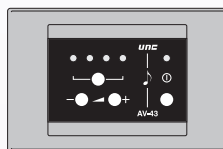

REFERENCIA

AV-42

AV-43

AV-44

Producto	Preamplificador	Mando amplificado	Central
Material	Metal / ABS	Metal / ABS	Metal / ABS
Color	Gris antracita	Gris antracita	Gris antracita
Utilización	Empotrado	Empotrado	Empotrado
Aplicación	Ambientes nobles	Ambientes nobles	Ambientes nobles
Entrada micrófono	1 jack 6 mm		
Entrada auxiliar	1 jack 3 mm		4 jack 3 mm
Conexión	Mediante bornes	Mediante bornes	Mediante bornes
Canales	2	4	4
Señalización luminosa		Sí	Sí
Alimentación	18 VDC	18 VDC	18 VDC
Banda pasante	50 - 15000 Hz	50 - 15000 Hz	50 - 15000 Hz
Impedancia de carga		6 Ω	
Profundidad de empotrado (mm)	50	50	50
Dimensiones (mm)	116 × 80 × 9	116 × 80 × 9	116 × 80 × 9
Peso (kg)	0,19	0,20	0,20
Particularidades	- Alimentación Phantom para micrófono.		

REFERENCIA

AV-43/H

AV-43/M

Producto	Mando amplificado	Mando amplificado
Material	Metal / ABS	Metal / ABS
Color	Gris antracita	Gris antracita
Utilización	Empotrado	Empotrado
Aplicación	Hotel	Hotel
Conexión	Mediante bornes	Mediante bornes
Canales	4	4
Avisos emergencia	Sí	Sí
Señalización luminosa	Sí	Sí
Alimentación	18 VDC	18 VDC
Banda pasante	50 - 15000 Hz	50 - 15000 Hz
Impedancia de carga	6 Ω	6 Ω
Profundidad de empotrado (mm)	50	50
Dimensiones (mm)	116 × 80 × 9	141 × 80 × 9
Peso (kg)	0,20	0,22
Particularidades		<ul style="list-style-type: none"> - Aviso de mensaje. - AV-520 teclado de aviso. - AV-530 decodificador. - Consultar.