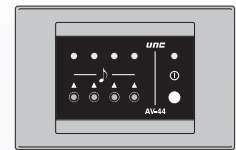

REFERENCIA

AV-42

AV-43

AV-44

Producto	Preamplificador	Mando amplificado	Central
Material	Metal / ABS	Metal / ABS	Metal / ABS
Color	Gris antracita	Gris antracita	Gris antracita
Utilización	Empotrado	Empotrado	Empotrado
Aplicación	Ambientes nobles	Ambientes nobles	Ambientes nobles
Entrada micrófono	1 jack 6 mm		
Entrada auxiliar	1 jack 3 mm		4 jack 3 mm
Conexión	Mediante bornes	Mediante bornes	Mediante bornes
Canales	2	4	4
Señalización luminosa		Sí	Sí
Alimentación	18 VDC	18 VDC	18 VDC
Banda pasante	50 - 15000 Hz	50 - 15000 Hz	50 - 15000 Hz
Impedancia de carga		6 Ω	
Profundidad de empotrado (mm)	50	50	50
Dimensiones (mm)	116 × 80 × 9	116 × 80 × 9	116 × 80 × 9
Peso (kg)	0,19	0,20	0,20
Particularidades	- Alimentación Phantom para micrófono.		

REFERENCIA

AV-43/H

AV-43/M

Producto	Mando amplificado	Mando amplificado
Material	Metal / ABS	Metal / ABS
Color	Gris antracita	Gris antracita
Utilización	Empotrado	Empotrado
Aplicación	Hotel	Hotel
Conexión	Mediante bornes	Mediante bornes
Canales	4	4
Avisos emergencia	Sí	Sí
Señalización luminosa	Sí	Sí
Alimentación	18 VDC	18 VDC
Banda pasante	50 - 15000 Hz	50 - 15000 Hz
Impedancia de carga	6 Ω	6 Ω
Profundidad de empotrado (mm)	50	50
Dimensiones (mm)	116 × 80 × 9	141 × 80 × 9
Peso (kg)	0,20	0,22
Particularidades		<ul style="list-style-type: none"> - Aviso de mensaje. - AV-520 teclado de aviso. - AV-530 decodificador. - Consultar.