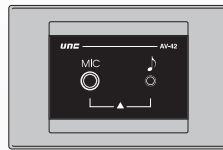

REFERENCIA

AV-42

AV-43

AV-44

Producto	Preamplificador	Mando amplificado	Central
Material	Metal / ABS	Metal / ABS	Metal / ABS
Color	Gris antracita	Gris antracita	Gris antracita
Utilización	Empotrado	Empotrado	Empotrado
Aplicación	Ambientes nobles	Ambientes nobles	Ambientes nobles
Entrada micrófono	1 jack 6 mm		
Entrada auxiliar	1 jack 3 mm		4 jack 3 mm
Conexión	Mediante bornes	Mediante bornes	Mediante bornes
Canales	2	4	4
Señalización luminosa		Sí	Sí
Alimentación	18 VDC	18 VDC	18 VDC
Banda pasante	50 - 15000 Hz	50 - 15000 Hz	50 - 15000 Hz
Impedancia de carga		6 Ω	
Profundidad de empotrado (mm)	50	50	50
Dimensiones (mm)	116 × 80 × 9	116 × 80 × 9	116 × 80 × 9
Peso (kg)	0,19	0,20	0,20
Particularidades	- Alimentación Phantom para micrófono.		

REFERENCIA

AV-43/H

AV-43/M

Producto	Mando amplificado	Mando amplificado
Material	Metal / ABS	Metal / ABS
Color	Gris antracita	Gris antracita
Utilización	Empotrado	Empotrado
Aplicación	Hotel	Hotel
Conexión	Mediante bornes	Mediante bornes
Canales	4	4
Avisos emergencia	Sí	Sí
Señalización luminosa	Sí	Sí
Alimentación	18 VDC	18 VDC
Banda pasante	50 - 15000 Hz	50 - 15000 Hz
Impedancia de carga	6 Ω	6 Ω
Profundidad de empotrado (mm)	50	50
Dimensiones (mm)	116 × 80 × 9	141 × 80 × 9
Peso (kg)	0,20	0,22
Particularidades		<ul style="list-style-type: none"> - Aviso de mensaje. - AV-520 teclado de aviso. - AV-530 decodificador. - Consultar.