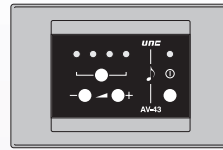

REFERENCIA

AV-42

AV-43

AV-44

Producto	Preamplificador	Mando amplificado	Central
Material	Metal / ABS	Metal / ABS	Metal / ABS
Color	Gris antracita	Gris antracita	Gris antracita
Utilización	Empotrado	Empotrado	Empotrado
Aplicación	Ambientes nobles	Ambientes nobles	Ambientes nobles
Entrada micrófono	1 jack 6 mm		
Entrada auxiliar	1 jack 3 mm		4 jack 3 mm
Conexión	Mediante bornes	Mediante bornes	Mediante bornes
Canales	2	4	4
Señalización luminosa		Sí	Sí
Alimentación	18 VDC	18 VDC	18 VDC
Banda pasante	50 - 15000 Hz	50 - 15000 Hz	50 - 15000 Hz
Impedancia de carga		6 Ω	
Profundidad de empotrado (mm)	50	50	50
Dimensiones (mm)	116 × 80 × 9	116 × 80 × 9	116 × 80 × 9
Peso (kg)	0,19	0,20	0,20
Particularidades	- Alimentación Phantom para micrófono.		

REFERENCIA

AV-43/H

AV-43/M

Producto	Mando amplificado	Mando amplificado
Material	Metal / ABS	Metal / ABS
Color	Gris antracita	Gris antracita
Utilización	Empotrado	Empotrado
Aplicación	Hotel	Hotel
Conexión	Mediante bornes	Mediante bornes
Canales	4	4
Avisos emergencia	Sí	Sí
Señalización luminosa	Sí	Sí
Alimentación	18 VDC	18 VDC
Banda pasante	50 - 15000 Hz	50 - 15000 Hz
Impedancia de carga	6 Ω	6 Ω
Profundidad de empotrado (mm)	50	50
Dimensiones (mm)	116 × 80 × 9	141 × 80 × 9
Peso (kg)	0,20	0,22
Particularidades		<ul style="list-style-type: none"> - Aviso de mensaje. - AV-520 teclado de aviso. - AV-530 decodificador. - Consultar.